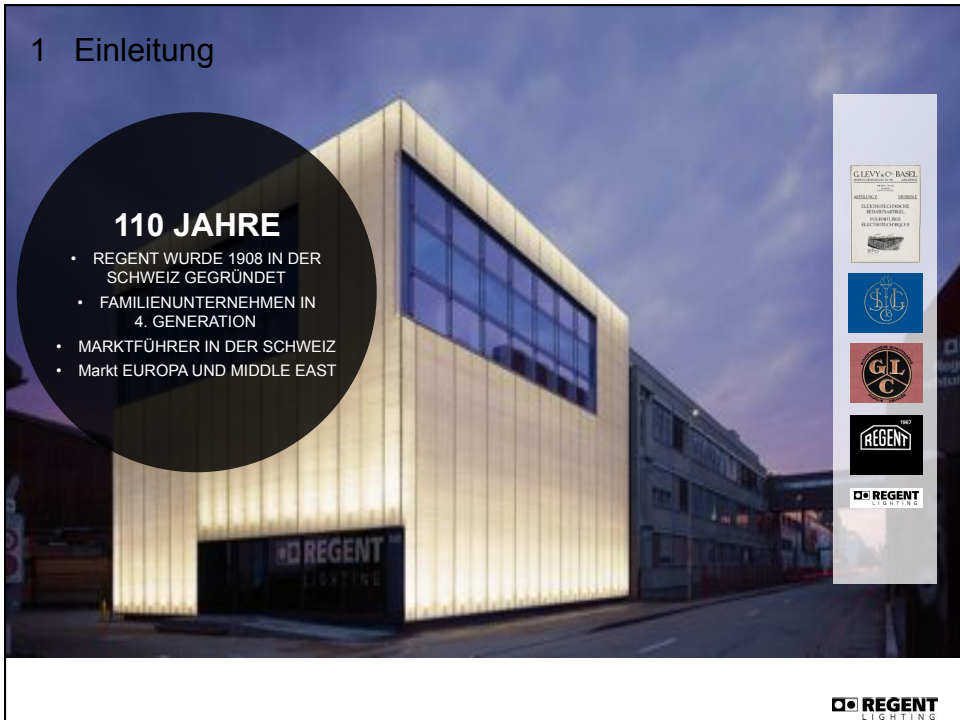

1 Einleitung

110 JAHRE

- REGENT WURDE 1908 IN DER SCHWEIZ GEGRÜNDET
- FAMILIENUNTERNEHMEN IN 4. GENERATION
- MARKTFÜHRER IN DER SCHWEIZ
- Markt EUROPA UND MIDDLE EAST