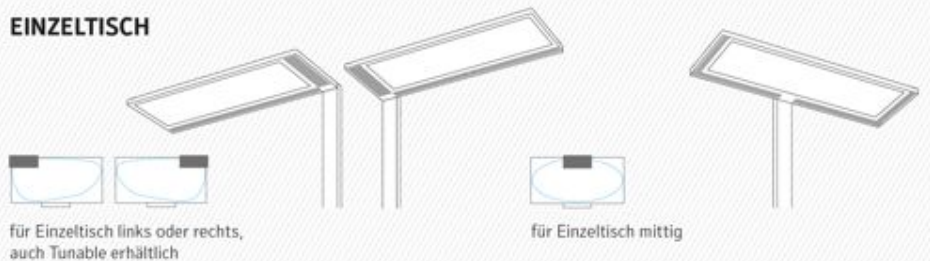

4 Beispiele: Innovative Leuchtensysteme für das Büro LIGHTPAD - Stehleuchte

EINZELTISCH