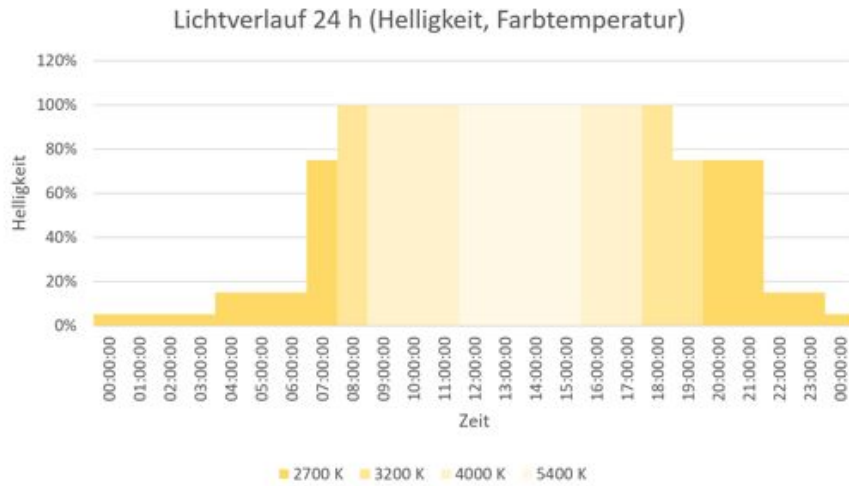

3 Bethesdaspital / Lichtwirkung melanopisch

Lichtverlauf

REGENT
LIGHTING

3 Bethesdaspital / Lichtwirkung melanopisch

Morgens: Beleuchtungsstärke niedrig => hoch
warmes Licht => kühles Licht
beruhigend => aktivierend
=> für den guten Start in den Tag

Mittags: hohe Beleuchtungsstärke, kühles Licht
aktivierend
=> für Wachheit und besseren Nachtschlaf (Sync innere Uhr)

Abends: Beleuchtungsstärke hoch => niedrig
kühles Licht => warmes Licht
aktivierend => beruhigend
=> für die Einleitung und Festigung des Nachtschlafs

REGENT
LIGHTING