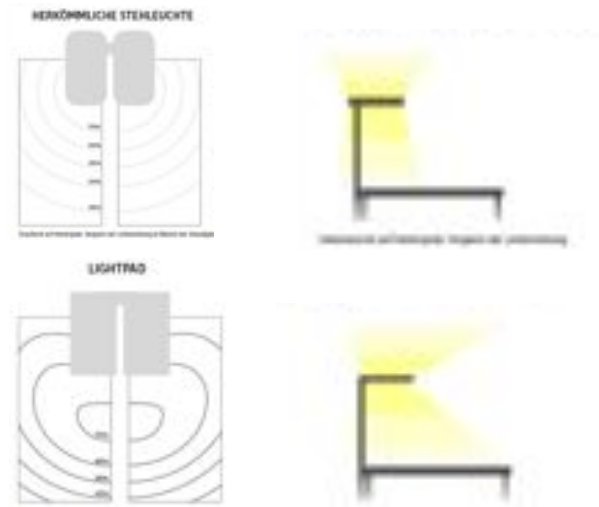

#### 4 Beispiele: Innovative Leuchtensysteme für das Büro

PURELITE - Lichtlinie

4 Beispiele: Innovative Leuchtensysteme für das Büro  
PURELITE - Flache, ruhige Lichtlinien ohne Unterbrüche, modular

4 Beispiele: Innovative Leuchtensysteme für das Büro  
WIGGLE – formbare Lichtlinie

4 Beispiele: Innovative Leuchtensysteme für das Büro  
WIGGLE

formbare Lichtlinie – grosse  
Möglichkeiten für Gestaltung  
- auch tunable white

4 Beispiele: Innovative Leuchtensysteme für das Büro  
LIGHTPAD - Stehleuchte

4 Beispiele: Innovative Leuchtensysteme für das Büro  
 LIGHTPAD - Stehleuchte

4 Beispiele: Innovative Leuchtensysteme für das Büro  
 LIGHTPAD - Stehleuchte

Lichtbild Decke: macht die Decke grossflächig hell, weiter Raumeindruck  
 Personalisierung – Direktlicht Asym. Lichtverteilung, sehr gute Gleichmässigkeit